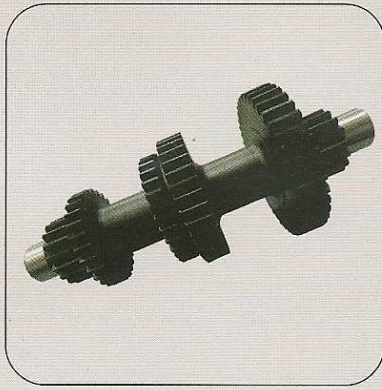

VALFER

Apresentação

Desde 1979, atuando na fabricação e distribuição de peças agrícolas, nas linhas Massey Ferguson, Valtra, CBT, John Deere, New Holland, ZF, Tatu Marchesan, Madal, Baldan, Perkins, Carraro, entre outras.

Desenvolvemos também, peças sob encomenda, conforme amostra ou desenho técnico.

PRODUTOS FABRICADOS:

**Eixos, engrenagens,
luvas, cubos,
braços, pistões,
pinos, entre outros:**

PRODUTOS DISTRIBUIDOS:

Retentores: toda a linha Agel

Buchas: toda a linha Ciamet

Correntes: RCC

Rolamentos: KFB / BRB / RCC

(linha RCC, com 6 meses de garantia)

Correias: Gates / Goodyear

Peças Originais: CNH / Valtra / Massey Ferguson

Filtros, Juntas, Calços, Alavancas, Parafusos, Prisoneiros, Porcas, Molas, Cruzetas, Mancais e diversos outros tipos de peças.